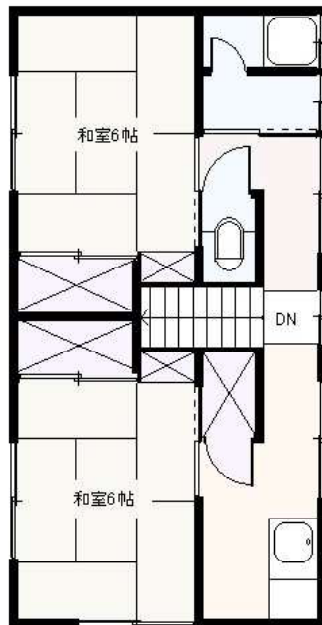

※図面と現況に相違がある場合は現況を優先いたします。

あなたの未来を応援します!

伊豆みらいリゾート株式会社

<http://www.izumirai.com>

静岡県宅地建物取引業会員・静岡県知事(4)第12987号
〒415-0035 静岡県下田市東本郷1丁目7番21号

にっこり いずみらい

TEL 0558-25-1231

FAX 0558-27-0389

※ 取引態様
媒介

※ 手数料
分かれ