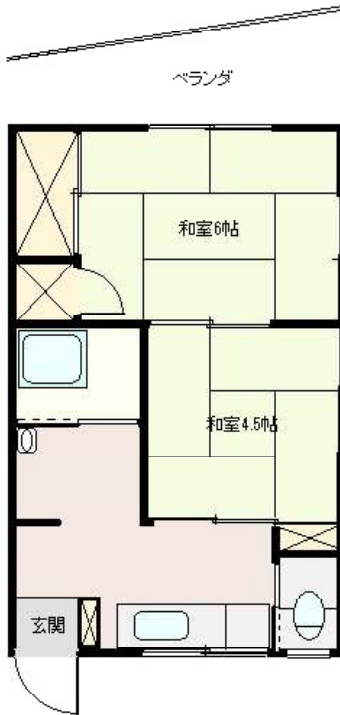

物件No: S0716R

賃貸アパート

下田市 西本郷

3.8万円

所在地：静岡県下田市西本郷

区画No: ペット：不可 標高： 10m

- ◆ 下田市西本郷の閑静な住宅地のアパート。2階の角部屋です。
- ◆ 間取りは和室6畳と4.5畳の2K。近隣には児童公園もあり静かな住環境です。
- ◆ 駐車スペースはありませんが、近隣で駐車場は1台月額3,000円～4,000円ぐらいです。
- ◆ 24時間営業のスーパーまで平坦な道を約500m、コンビニも約500m、生活便利な環境です。