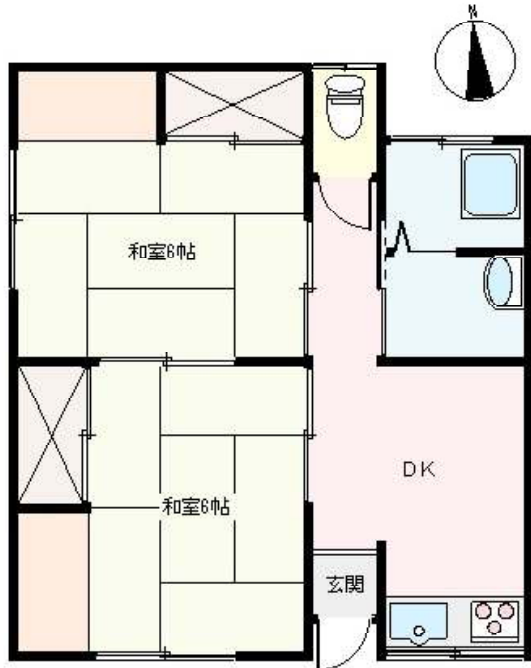

※図面と現況に相違がある場合は現況を優先いたします。

あなたの未来を応援します!

伊豆みらいリゾート株式会社

<http://www.izumirai.com>

静岡県宅地建物取引業会員・静岡県知事(3)第12987号

〒415-0035 静岡県下田市東本郷1丁目7番21号

にっこり いずみらい

TEL 0558-25-1231

FAX 0558-27-0389

※ 取引態様

媒介

※ 手数料