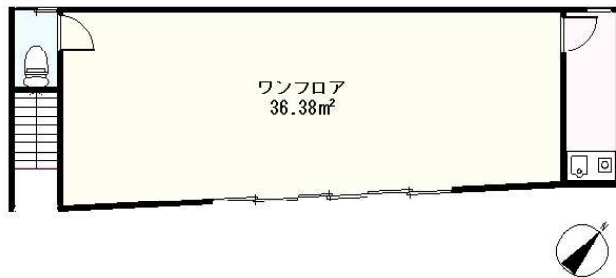

物件No: S1583R

貸し店舗・事務所

下田市 2丁目

6万円

所在地：静岡県下田市二丁目

区画No: ペット：不可 標高： 3 m

- ◆ 下田市まいまい通り、市民文化会館前の1階の貸店舗。
- ◆ 1フロアで店舗または事務所向き。飲食業は不可となっております。
- ◆ 商店街、スーパー、銀行等が全て徒歩圏。駐車場は近隣で1台月額10,000円前後。
- ◆ 伊豆急下田駅まで550m。人通りも多く、集客も期待できそうな環境。