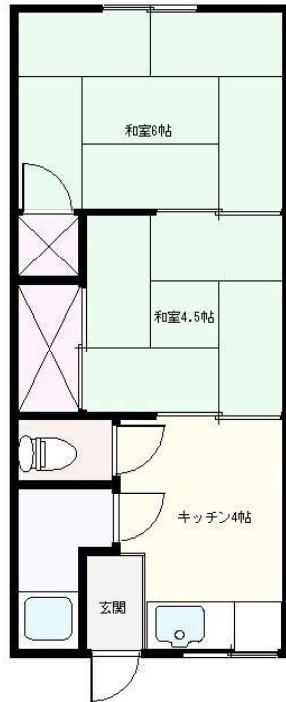

# 賃貸アパート

下田市 6丁目

## 3.8万円

所在地：静岡県下田市六丁目

区画No:                      ペット：可

標高：3.9 m

- ◆ 下田市6丁目の賃貸アパート。室内は令和6年3月に一部リフォーム済み、リーズナブルな家賃設定が魅力です。
- ◆ 1階の中部屋で間取りは和室6畳と4.5畳の2K。畳表替済み、エアコン1台、照明、シャワートイレが付いています。
- ◆ 総合病院まで徒歩2分、スーパーまで徒歩3分、コンビニ、小学校も徒歩圏内、伊豆急下田駅まで700m。商店街も近く生活便利な環境です。
- ◆ 周辺は平坦で徒歩、自転車での生活も問題ありません。近隣の駐車場は現在空がありません。ペットも飼育可能です。ご相談下さい。