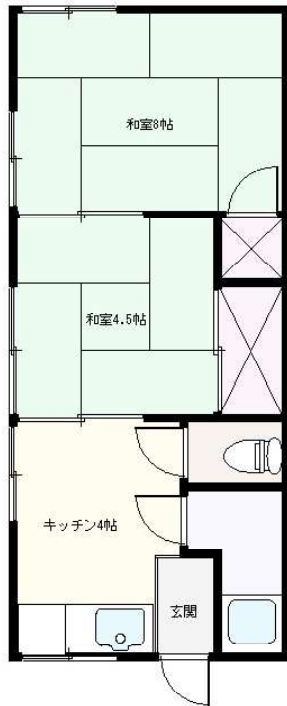

# 賃貸アパート

下田市 6丁目

## 3.8万円

所在地：静岡県下田市六丁目

区画No:                      ペット：可

標高：3.9 m

- ◆ 下田市6丁目の賃貸アパート。日当たり良好、室内は令和6年3月に一部リフォーム済み、リーズナブルな家賃設定が魅力です。
- ◆ 2階の南西角部屋で間取りは和室6畳と4.5畳の2K。畳表替済み、エアコン1台、照明、シャワートイレが付いています。
- ◆ 総合病院まで徒歩2分、スーパーまで徒歩3分、コンビニ、小学校も徒歩圏内、伊豆急下田駅まで700m。商店街も近く生活便利な環境です。
- ◆ 周辺は平坦で徒歩、自転車での生活も問題ありません。近隣の駐車場は現在空がありません。ペットも飼育可能です。ご相談下さい。