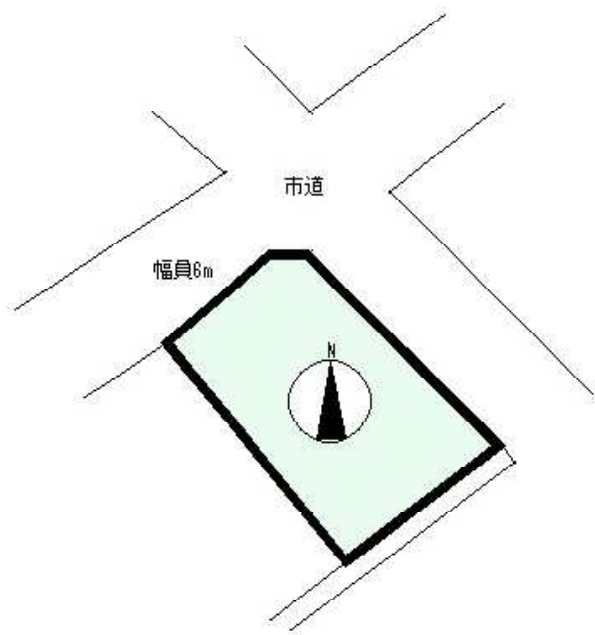

## 973万円

所在地：静岡県下田市東中

区画No： 標高： 5.6 m

- ◆ 下市内で人気の東中。約54坪の平坦な土地。
- ◆ 静かな住環境で、近隣には公園もあります。角地で陽当たりも良好。
- ◆ お子様稲生沢学区の方にもおすすめです。建築条件付き。分譲地外で管理費は不要。
- ◆ コンビニまで0.3km、バス停0.3km、伊豆急下田駅まで1.4kmと生活結構便利です。

地目： 宅地  
 地積： 178.79㎡ 54.08坪  
 道路：北西側幅員 6mに 8m接道  
 法令上の制限  
 都市計画区域： 内 未線引区域  
 用途地域： 第1種中高層住居専用地域  
 建ぺい率： 60% 容積率： 150%  
 国立公園： 外  
 宅造法： 内 その他：